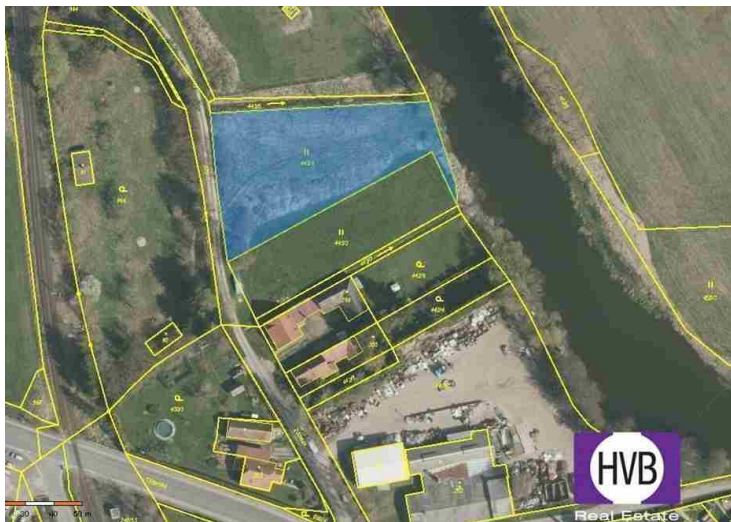

Zakázku vyřizuje

Veronika Janotová

608 984 290

vjanotova@hvbreal.cz

Cena:

890 CZK/m²

Lokalita:

Mirovice

Číslo zakázky:

N2315518

Prodej stavebního pozemku 2748m² v Mirovicích

Nabízíme k prodeji pozemek 2748 m² v Mirovicích. Pozemek je vhodný pro rekreační, ubytovací, či sportovní objekty do 100m², případně výrobní objekty do 200 m², nerušící okolní bydlení nebo na výstavbu garáží. Přístup z obecní cesty. Výhodná poloha na okraji obce, klidné místo. V obci škola, školka, obchody. Více info v RK.