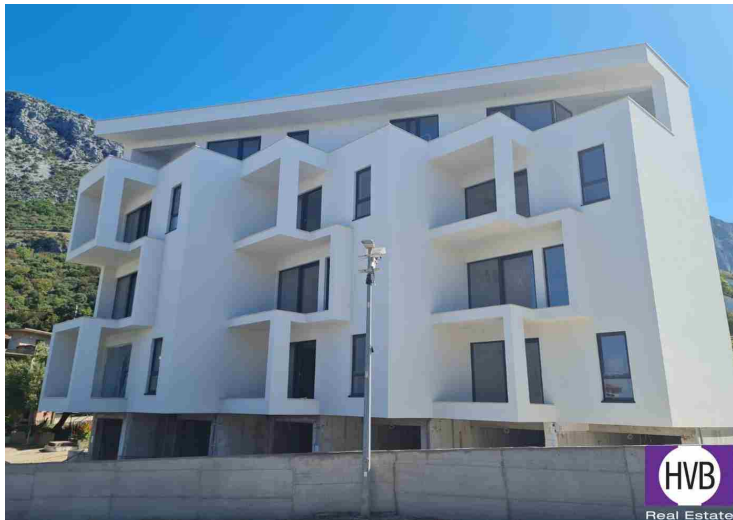

Zakázku vyřizuje

Adam Průša

727 897 153

aprusa@hvbreal.cz