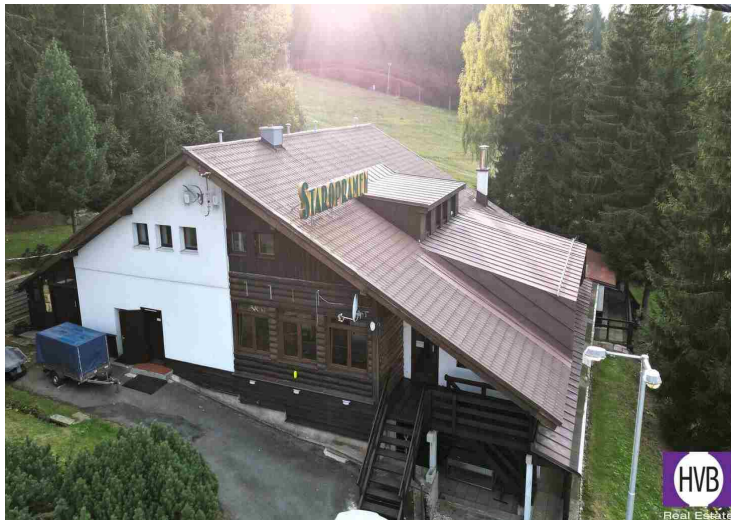

Zakázku vyřizuje

Pavel Zvoníček

+420 244 470 367

pzvonicek@hvbreal.cz

Cena:

26 900 000 CZK

Lokalita:

Harrachov

Číslo zakázky:

N2416252

PENB:

Pensjonat na sprzedaž na działce o powierzchni 904m2, Harrachov, powiat Jablonec nad

Oferujemy sprzedaž pensjonatu z restauracją w miejscowości Harrachov, powiat Jablonec nad Nisou, Czechy. Pensjonat wybudowany na działce o powierzchni 904m2 w Karkonoskim Parku Narodowym w Czechach, tuż obok skoczni i stoków narciarskich. Budynek był skolaudowany pod koniec lat dziewięćdziesiątych, jest w dobrym stanie i jest użytkowany. Do dyspozycji są 4 mieszkania na poddaszu, 4 pokoje dwuosobowe w piętrze, restauracja, kuchnia, taras zewnętrzny i wewnętrzny, magazyny i inne pokoje. Powierzchnia zabudowana ok. 380m2. Ogrzewanie nowymi pompami ciepła, przyłącze wodno-kanalizacyjne. Nieruchomość jest dzierżawiona i można ją kupić w dzierżawie lub prowadzić własną działalność. Artefakty myśliwskie można łatwo usunąć, styl myśliwski można zmienić na inny, według własnego wyboru. Przebiegnie przebudowa skoczni narciarskich. Wyjątkowa okazja do posiadania nieruchomości w parku narodowym tuż przy stokach. Klienci z Czech, zwłaszcza z Polski. Karpacz 40km, Szklarska Poręba 15km,