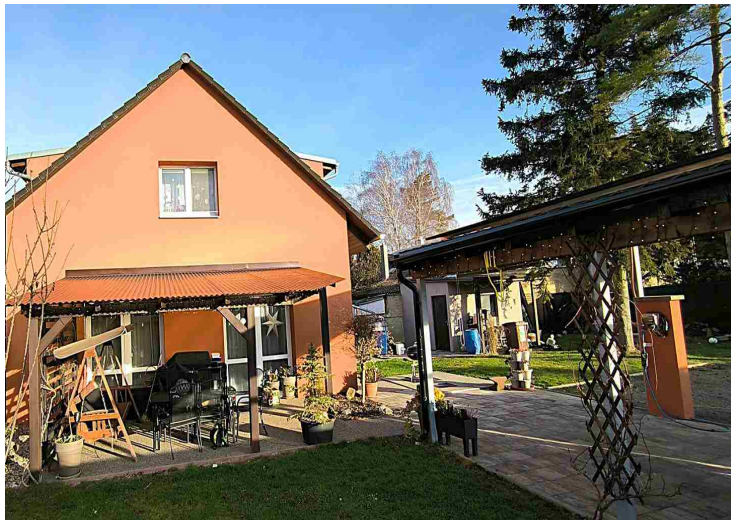

Zakázku vyřizuje

Ing. Libor Manda

608 116 666

lmanda@hvbreal.cz

Cena:

13 990 000 CZK

Lokalita:

K. Brabce, Čelákovice

Číslo zakázky:

N2416329

PENB:

B - velmi úsporná

Prodej RD 95 m²/T, pozemek 216 m², Čelákovice - Záluží, Praha - východ

Prodej rodinného domu 95 m², pozemek 216 m², Čelákovice - Záluží, Praha - východ ve velmi dobrém stavu po kompletní rekonstrukci, vybaveného moderními technologiemi, které chytrým řešením maximalizují spojení životního komfortu s optimalizací energetických požadavků na jeho dosažení. Samostně stojící, cihlový dům s dispozicí 3+kk, sklepem, terasou a parkovacím stáním poskytuje dostatek prostoru pro moderní, pohodlné bydlení s jednoduchou možností změny na 4+kk. Vjezd na pozemek řešen elektrickou skládací bránou, přípojka na dobíjení elektromobilů. Napojení na elektřinu, vodovod, kanalizaci, vlastní studna, na hranici pozemku plynová přípojka. Na střeše je umístěna solární elektrárna s kapacitou 9,95 kWh doplněná o bateriové úložiště o kapacitě 9,6 kWh, což pomáhá výrazně snižovat náklady na energie. Ohřev teplé vody bojlerem napojeným na solární panely. Vytápění objektu je zajištěno elektrickým kotlem v kombinaci s klimatizací a tepelným čerpadlem, v přízemí možnost využití podlahového vytápění. Kompletní občanská