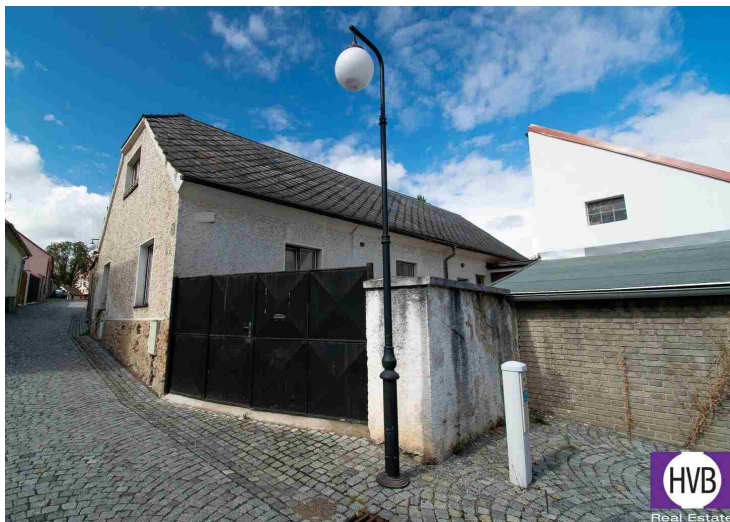

Zakázku vyřizuje
Leona Sousedová
731 448 202
lsousedova@hvbreal.cz

Cena:
3 900 000 CZK

Lokalita:
Horní Valy, Březnice

Číslo zakázky:
N2416174

PENB:
G - mimořádně
nehospodárná

Prodej RD 2+1, na pozemku 226 m2, Březnice, okr. Příbram

Nabízíme k prodeji prostorný dům 2+1 na pozemku o CP 226 m2 v Březnici, okr. Příbram. V I. NP se nachází kuchyně s kuchyňskou linkou, pokoj, koupelna s toaletou, kotelná, komora. V II. NP pokoj a šatna. Podlahy tvoří dlažba a vinyl. Dům je napojen na kanalizaci a vodovodní řád. Kotel na tuhá paliva, bojler. Na dům je napojena stodola a garáž. Dům se nachází v blízkosti centra, kde najdete veškerou občanskou vybavenost. Dopravní dostupnost také výborná - vlak, bus. Vzdálenost do Příbrami 17 km. Město Březnice je vyhledávanou lokalitou díky vyhlášenému zámku, sportovnímu vyžití, cyklotrasy, turistické trasy Orlík nad Vltavou, Třemšín, Kasejovice, aj. Třída PENB uvedena pouze ze zákonných požadavků. Možno financovat hypotékou - vyřídíme. Více informací vám poskytneme telefonicky.