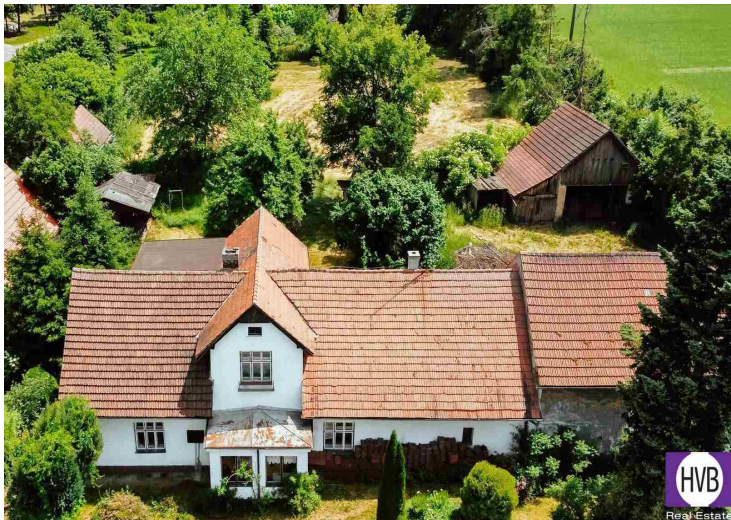

Zakázku vyřizuje

Jitka Mayerová

773 570 785

jmayerova@hvbreal.cz

Cena:

5 290 000 CZK

Lokalita:

Skryje

Číslo zakázky:

N2315382

PENB:

Prodej zemědělské usedlosti 5+1, 160 m2, pozemek 3000 m2, Skryje u Rakovníka

Nabízíme k prodeji zemědělskou usedlost s přílehlými stodolami, dřevěnou chatkou a další samostatnou stodolou v malebné obci Skryje u Rakovníka. Přízemí domu s bytem 2+1 je připravené k užívání. Díky vytápění tepelným čerpadlem, vlastní kopanou studnou a odpady svedenými do septiku, nabízí dům velmi nízké provozní náklady. První patro je možné po rekonstrukci využít i k vícegeneračnímu bydlení, nebo provozování penzionu. Usedlost se nachází nedaleko centra obce a zároveň nabízí klid díky velké zahradě za domem s výhledem na křivoklátské lesy. Spolu s tímto domem je možný i pronájem dalších zemědělských pozemků v blízkém okolí. Možnost financování hypotečním úvěrem, který Vám pomůžeme za výhodných podmínek vyřídit. Pro více informací a sjednání prohlídky mě neváhejte kontaktovat.