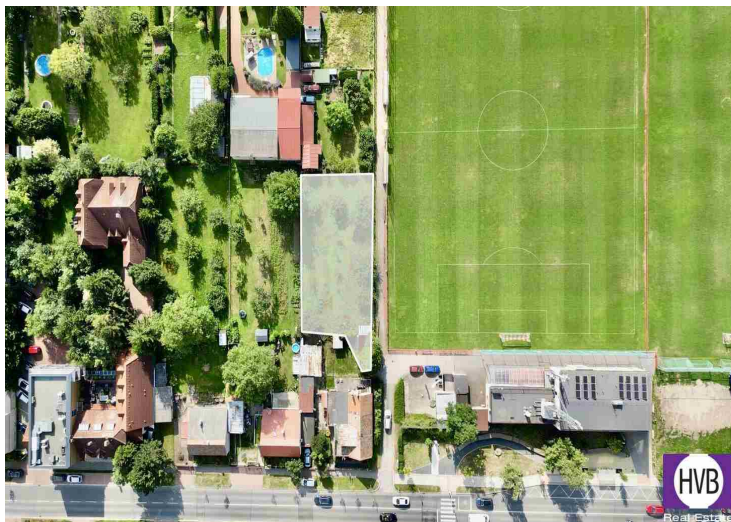

Zakázku vyřizuje

Tomáš Modrý

776 327 118

tmodry@hvbreal.cz

Cena:

8 990 000 CZK

Lokalita:

Na hlavní, Praha-
Březiněves

Číslo zakázky:

N2416063

PENB:

Prodej stavebního pozemku, 723m², Praha 8 - Březiněves

Nabízíme k prodeji stavební pozemek o výměře 723m² v klidné části Prahy 8 - Březiněvsi, dle územního plánu určený pro výstavbu rodinných domů. Veškeré inženýrské sítě (přípojky elektřiny, plynu, vody a kanalizace) k dispozici na hranici pozemku v přílehlé komunikaci. V okolí je veškerá občanská vybavenost. Pravidelné autobusové spojení na zastávku linky metra trasy C. Lze financovat hypotečním úvěrem s nejnižší úrokovou sazbou na trhu, který bezplatně zajistíme. Ohledně doplňujících informací mne neváhejte kontaktovat.