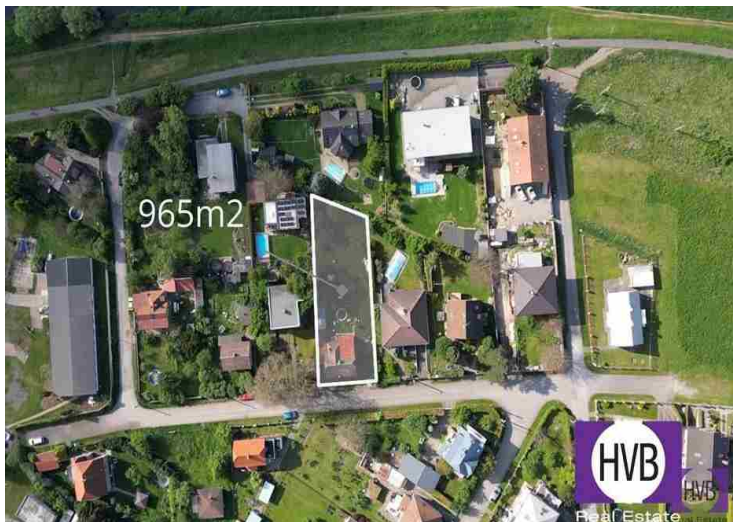

**Zakázku vyřizuje**

**Adam Průša**

**727 897 153**

**aprusa@hvbreal.cz**

**Cena:**

**13 500 000 CZK**

**Lokalita:**

Na Jamech, Řevnice

## Prodej stavebního pozemku 965m2, Praha - Západ, Řevnice

Nabízíme na prodej stavební pozemek 965m2, na kterém stojí rodinný dům 6+kk s užitnou plochou 120m2, lokalita Praha - Západ, Řevnice. Pozemek je kompletně zasiťovaný (obecní voda, studna, plyn, kanalizace, elektřina). Dům je částečně podsklepený. Více fotek můžeme zaslat na dotaz. V blízkosti občanská a kulturní vybavenost, autem do centra Prahy cca 25km, vlakem 25 minut. V případě zájmu či dotazů neváhejte kontaktovat makléře i přes víkend.