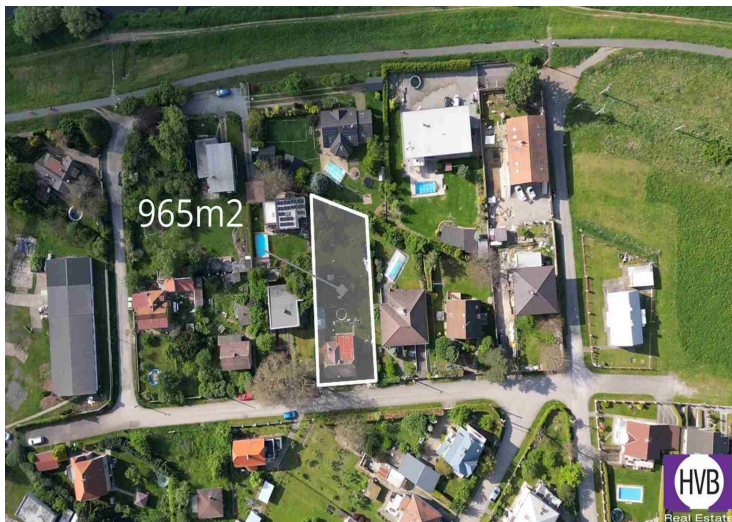

**Zakázku vyřizuje**

**Adam Průša**

**727 897 153**

**aprusa@hvbreal.cz**

**Cena:**

**12 990 000 CZK**

**Lokalita:**

**Řevnice**

## **Prodej stavebního pozemku 965 m2, Praha - Západ, Řevnice**

Nabízíme na prodej stavební pozemek 965 m2, na kterém stojí rodinný dům 6+kk s užitnou plochou 120 m2, lokalita Praha - Západ, Řevnice. Pozemek je kompletně zasiťovaný (obecní voda, studna, plyn, kanalizace, elektřina). Dům je částečně podsklepený. Více fotek můžeme zaslat na dotaz. V blízkosti občanská a kulturní vybavenost, autem do centra Prahy cca 25 km, vlakem 25 minut. V případě zájmu či dotazů neváhejte kontaktovat makléře i přes víkend.