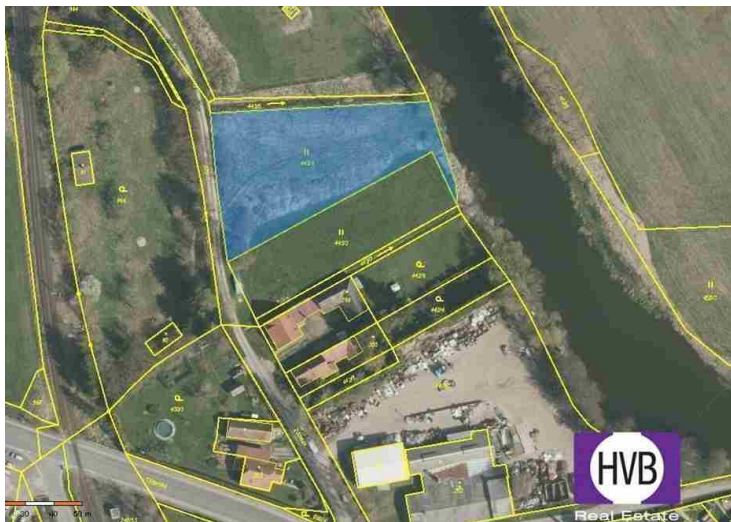

Zakázku vyřizuje

Veronika Janotová

608 984 290

vjanotova@hvbreal.cz

Cena:

890 CZK/m²

Lokalita:

Mirovice

Číslo zakázky:

N2315518

Prodej stavebního pozemku 2748m² v Mirovích

Nabízíme k prodeji pozemek 2748 m² v Mirovích. Pozemek je vhodný pro rekreační, ubytovací, či sportovní objekty do 100m², případně výrobní objekty do 200 m², nerušící okolní bydlení nebo na výstavbu garáží. Přístup z obecní cesty. Výhodná poloha na okraji obce, klidné místo. V obci škola, školka, obchody. Více info v RK.