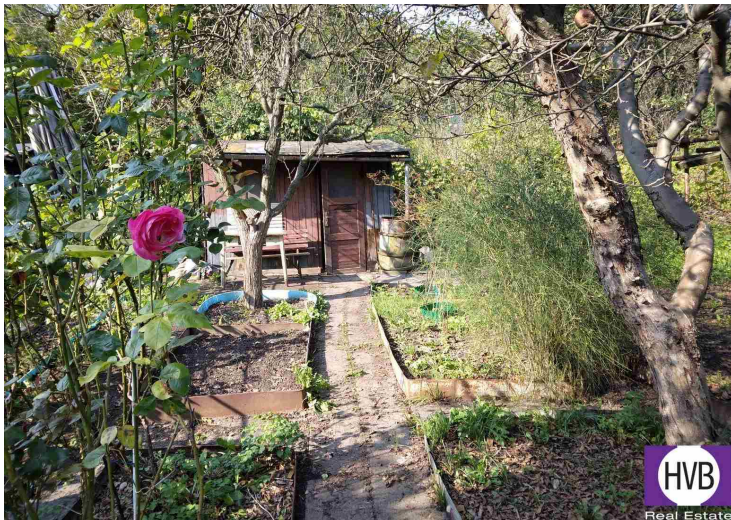

Zakázku vyřizuje

Blanka Šišková

739 038 874

bsiskova@hvbreal.cz

Cena:

595 000 CZK

Lokalita:

Střížkovská, Praha 8

Číslo zakázky:

N2416120

PENB:

Prodej zahrádky 150m2, Praha 8 - Libeň

Nabízíme zahrádku 150m2 v zahrádkářské kolonii Praha 8 - Libeň. Jedná se o zahrádku v zahrádkářské kolonii, se starší chatkou. Na zahrádce rostou ovocné stromy a hroznové víno. Voda k dispozici, v létě rozvedena po zahrádkách, na zimu se zavírá. Možnost elektřiny po dohodě od souseda. Nízký roční nájem za užívání zahrádky. Zahrádka v klidné lokalitě, výborná dopravní dostupnost MHD, tramvaj, bus, metro. Nemovitost vhodná pro zahrádkáře, uzavřená zahrádkářská komunita. Jedná se o přenechání nájmu za odstupné. V případě zájmu, dotazů či prohlídky mne neváhejte kontaktovat včetně víkendů.