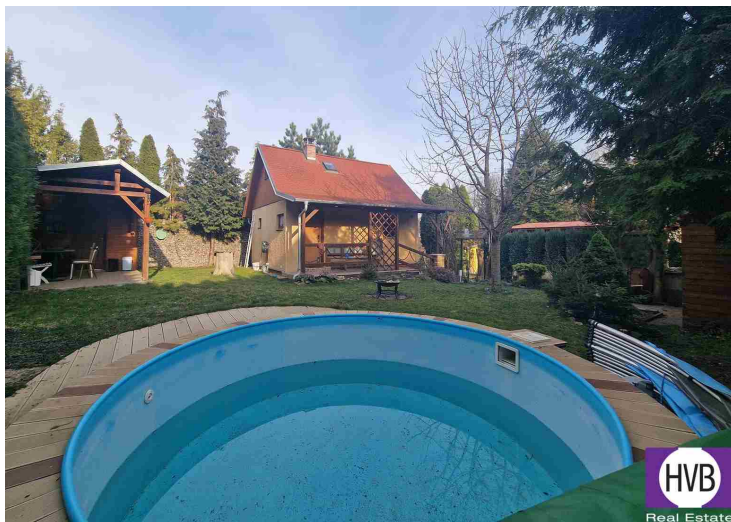

Zakázku vyřizuje

Adam Průša

727 897 153

aprusa@hvbreal.cz

Cena:

17 990 CZK/měs

Lokalita:

Ke Štítu, Praha-Křeslice

Číslo zakázky:

N2516461

PENB:

G - mimořádně
nehospodárná

Pronájem chaty 50 m2 se zahradou 287 m2, Praha 10 - Křeslice

Nabízíme k pronájmu chatu o rozloze 50 m2 se zahradou o velikosti 287 m2, lokalita Praha 10 - Křeslice, ul. Ke Štítu. Chata je v udržovaném stavu, její dispozice zahrnuje vstupní síň, koupelnu se sprchovým koutem a toaletou, obývací pokoj s kuchyňskou linkou a krbem. V prvním patře se nachází ložnice (spací zóna). Chata je podsklepená. Na zahradě se nachází úložný prostor na zahradní nářadí, místnost na dřevo, menší chatka s terasou a přístřeškem pro posezení, a také bazén. V blízkosti je veškerá občanská a kulturní vybavenost a dobrá dopravní dostupnost. V případě zájmu či dotazů neváhejte kontaktovat makléře, a to i o víkendy.