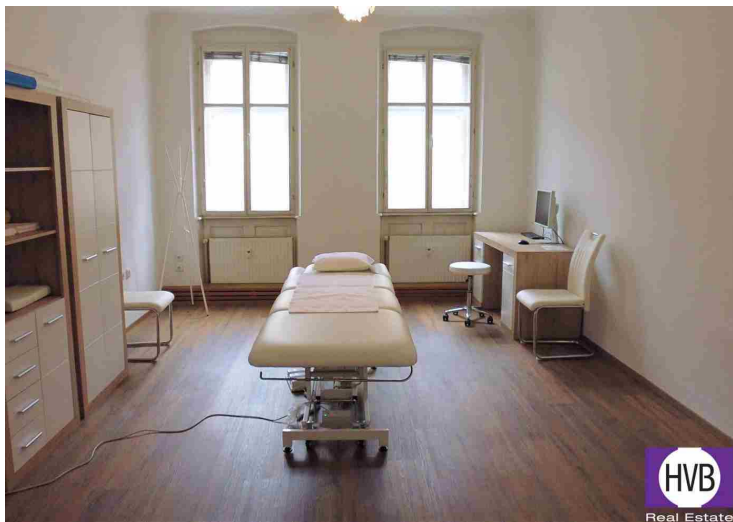

Zakázku vyřizuje

Eva Žďánská

720 425 252

ezdanska@hvbreal.cz

Cena:

14 000 CZK/měs

Lokalita:

Karmelitská, Praha 1

Číslo zakázky:

N2416350

PENB:

G - mimořádně
nehospodárná

Pronájem nebytového prostoru, 40 m2, 1. patro, Praha 1 - Malá Strana, Karmelitská

Nabízíme k pronájmu nebytový prostor o celkové výměře 40 m2 v 1. patře (2. NP) bytového domu v Praze 1 na Malé Straně, v ulici Karmelitská. Prostor sestává ze dvou místností o velikosti 26 m2 a 14 m2. Příslušenství (jen pro tuto jednotku) je přístupné z pavlače. Prostor je kolaudován, a dosud byl využíván, pro relaxační masáže. Vhodný též pro kancelář nebo sídlo menší firmy, poradenství, terapii, případně lékařskou ordinaci. Prostor má bezpečnostní dveře a nabízí se k pronájmu bez zařízení. V případě zájmu je možná dohoda o ponechání části vybavení. K dispozici od 01.02.2025. Pro více informací a sjednání prohlídky mě kontaktujte.